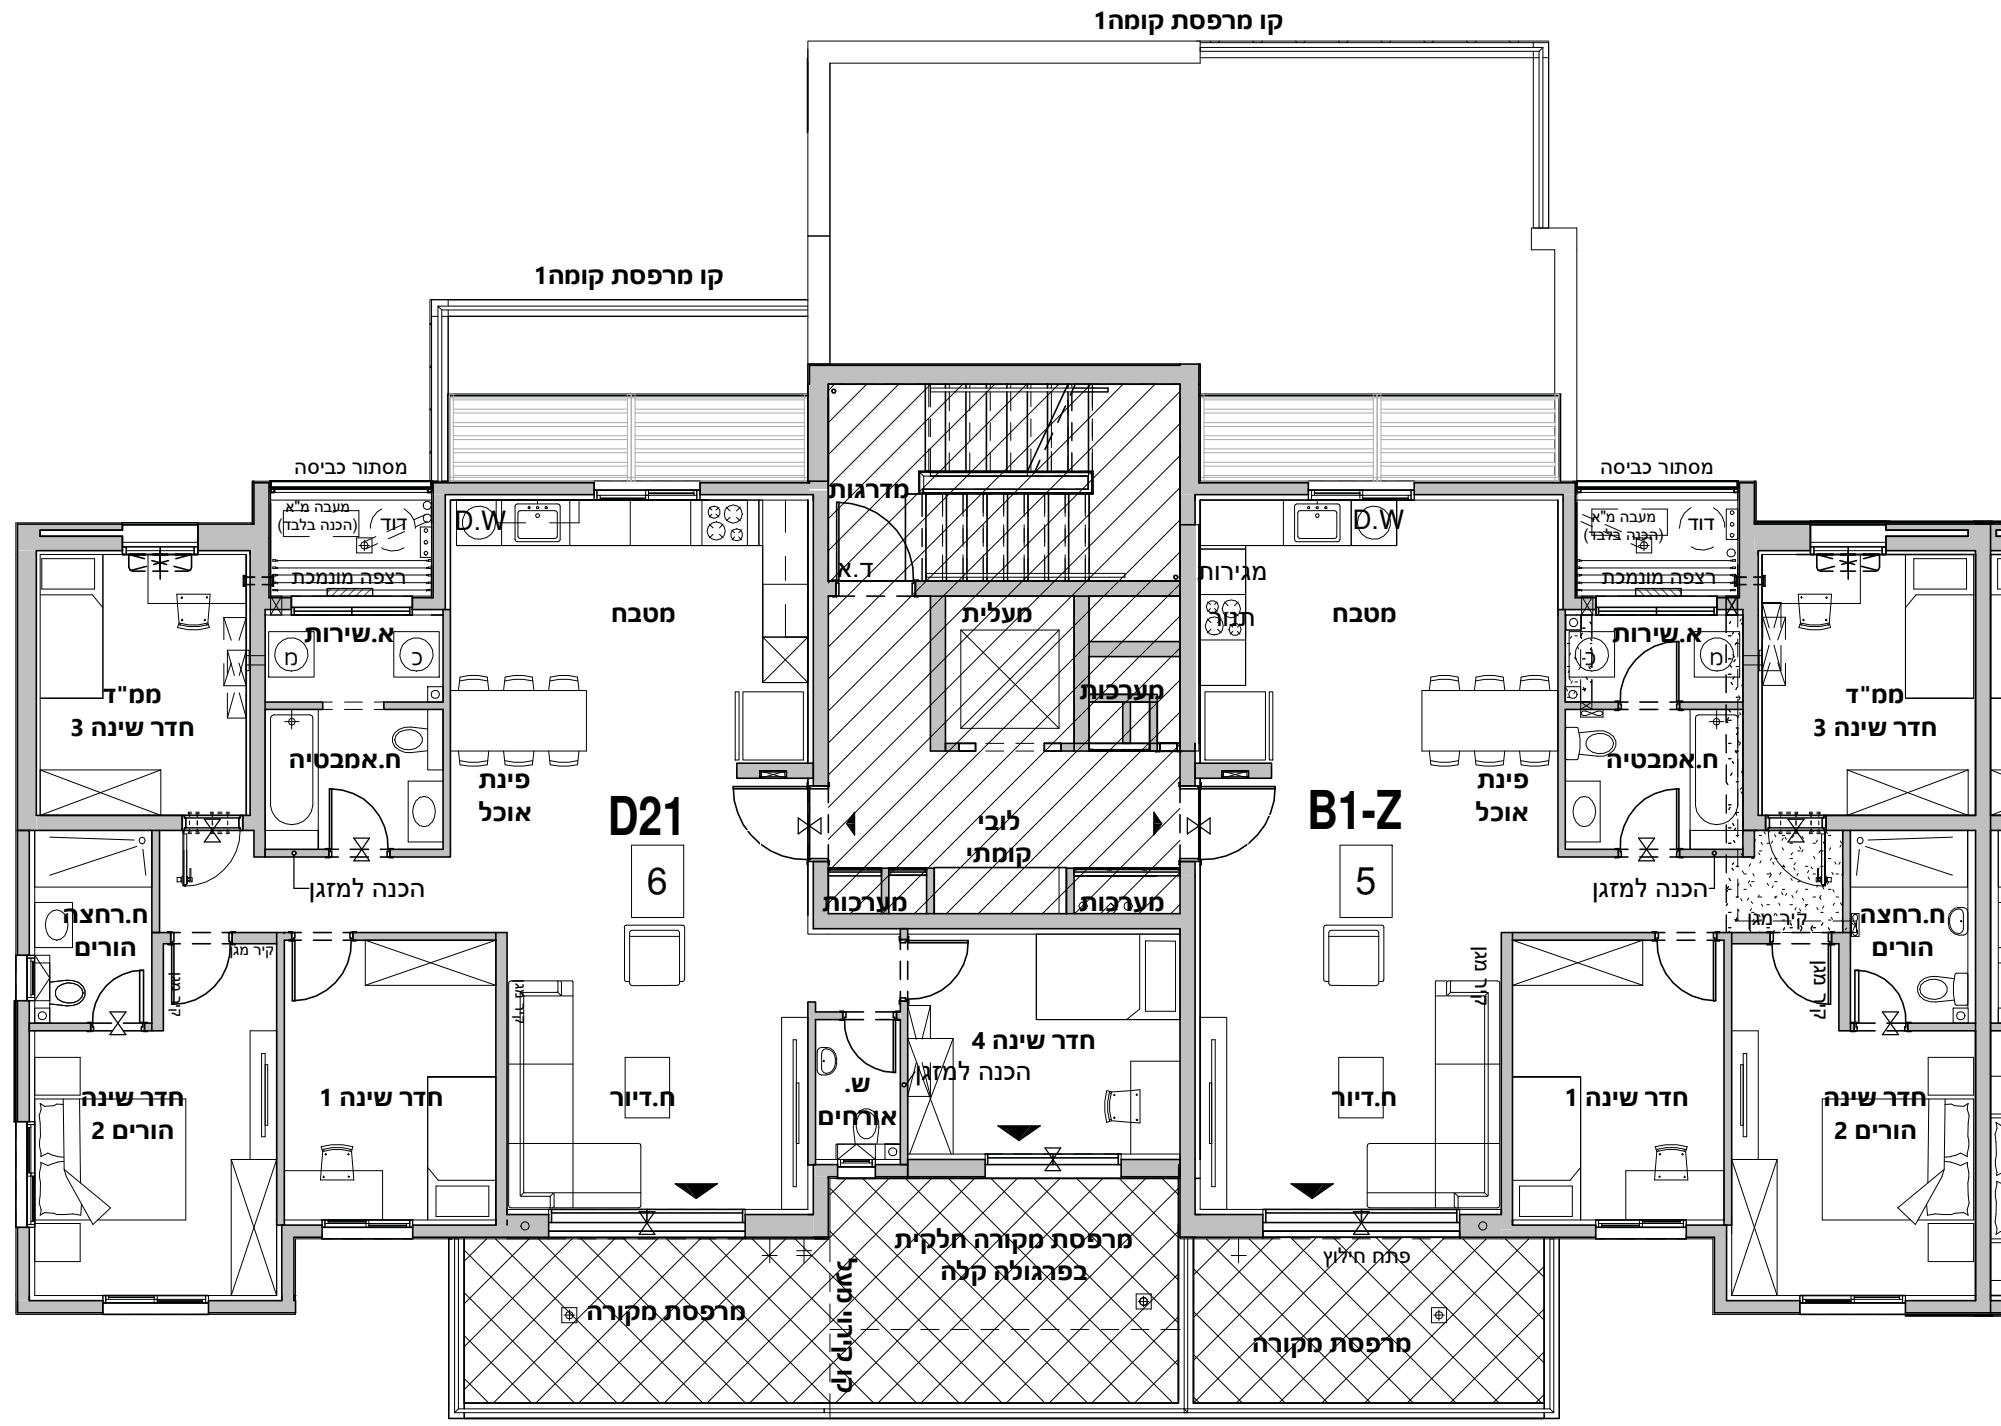

בניין B
465

גינה פרטית עפ"י תכנית 1-250

גינה פרטית עפ"י תכנית 1-250

תכנית ק.קרקע 1:100

B בניין
465

B בניין
465

1:100 תכנית קומה 6

B בניין
465

1:100 **תכנית קומת גג** 