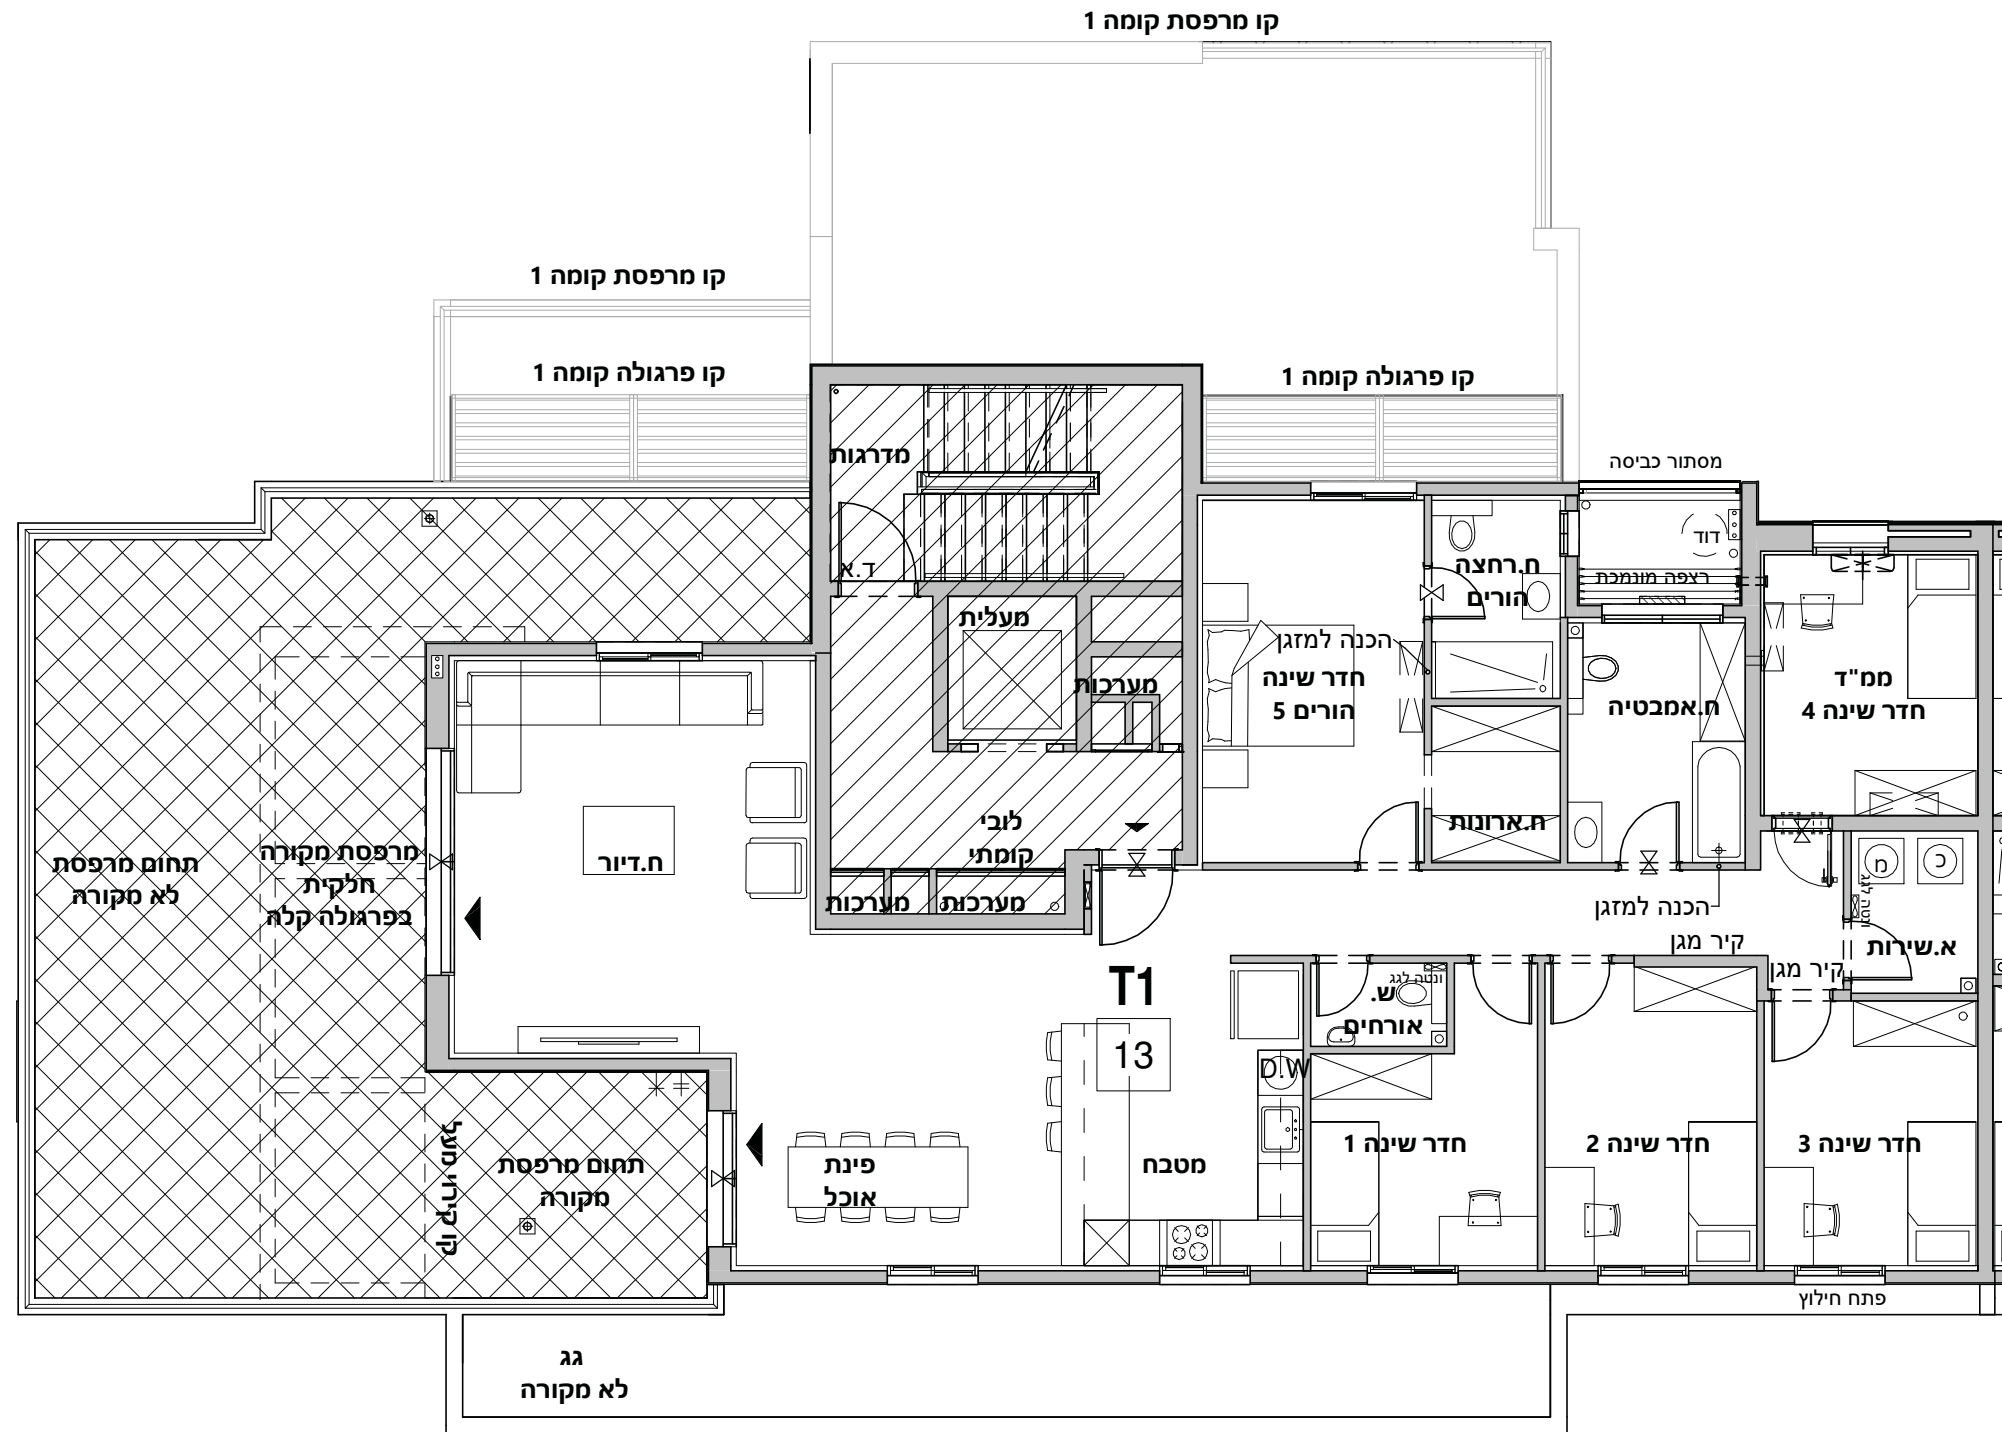

בניין B
465

גינה פרטית עפ"י תכנית 1-250

גינה פרטית עפ"י תכנית 1-250

תכנית ק.קרקע 1:100

B בניין
465

B בניין
465

1:100 תכנית קומה 6

B בניין
465

1:100 **תכנית קומת גג** 