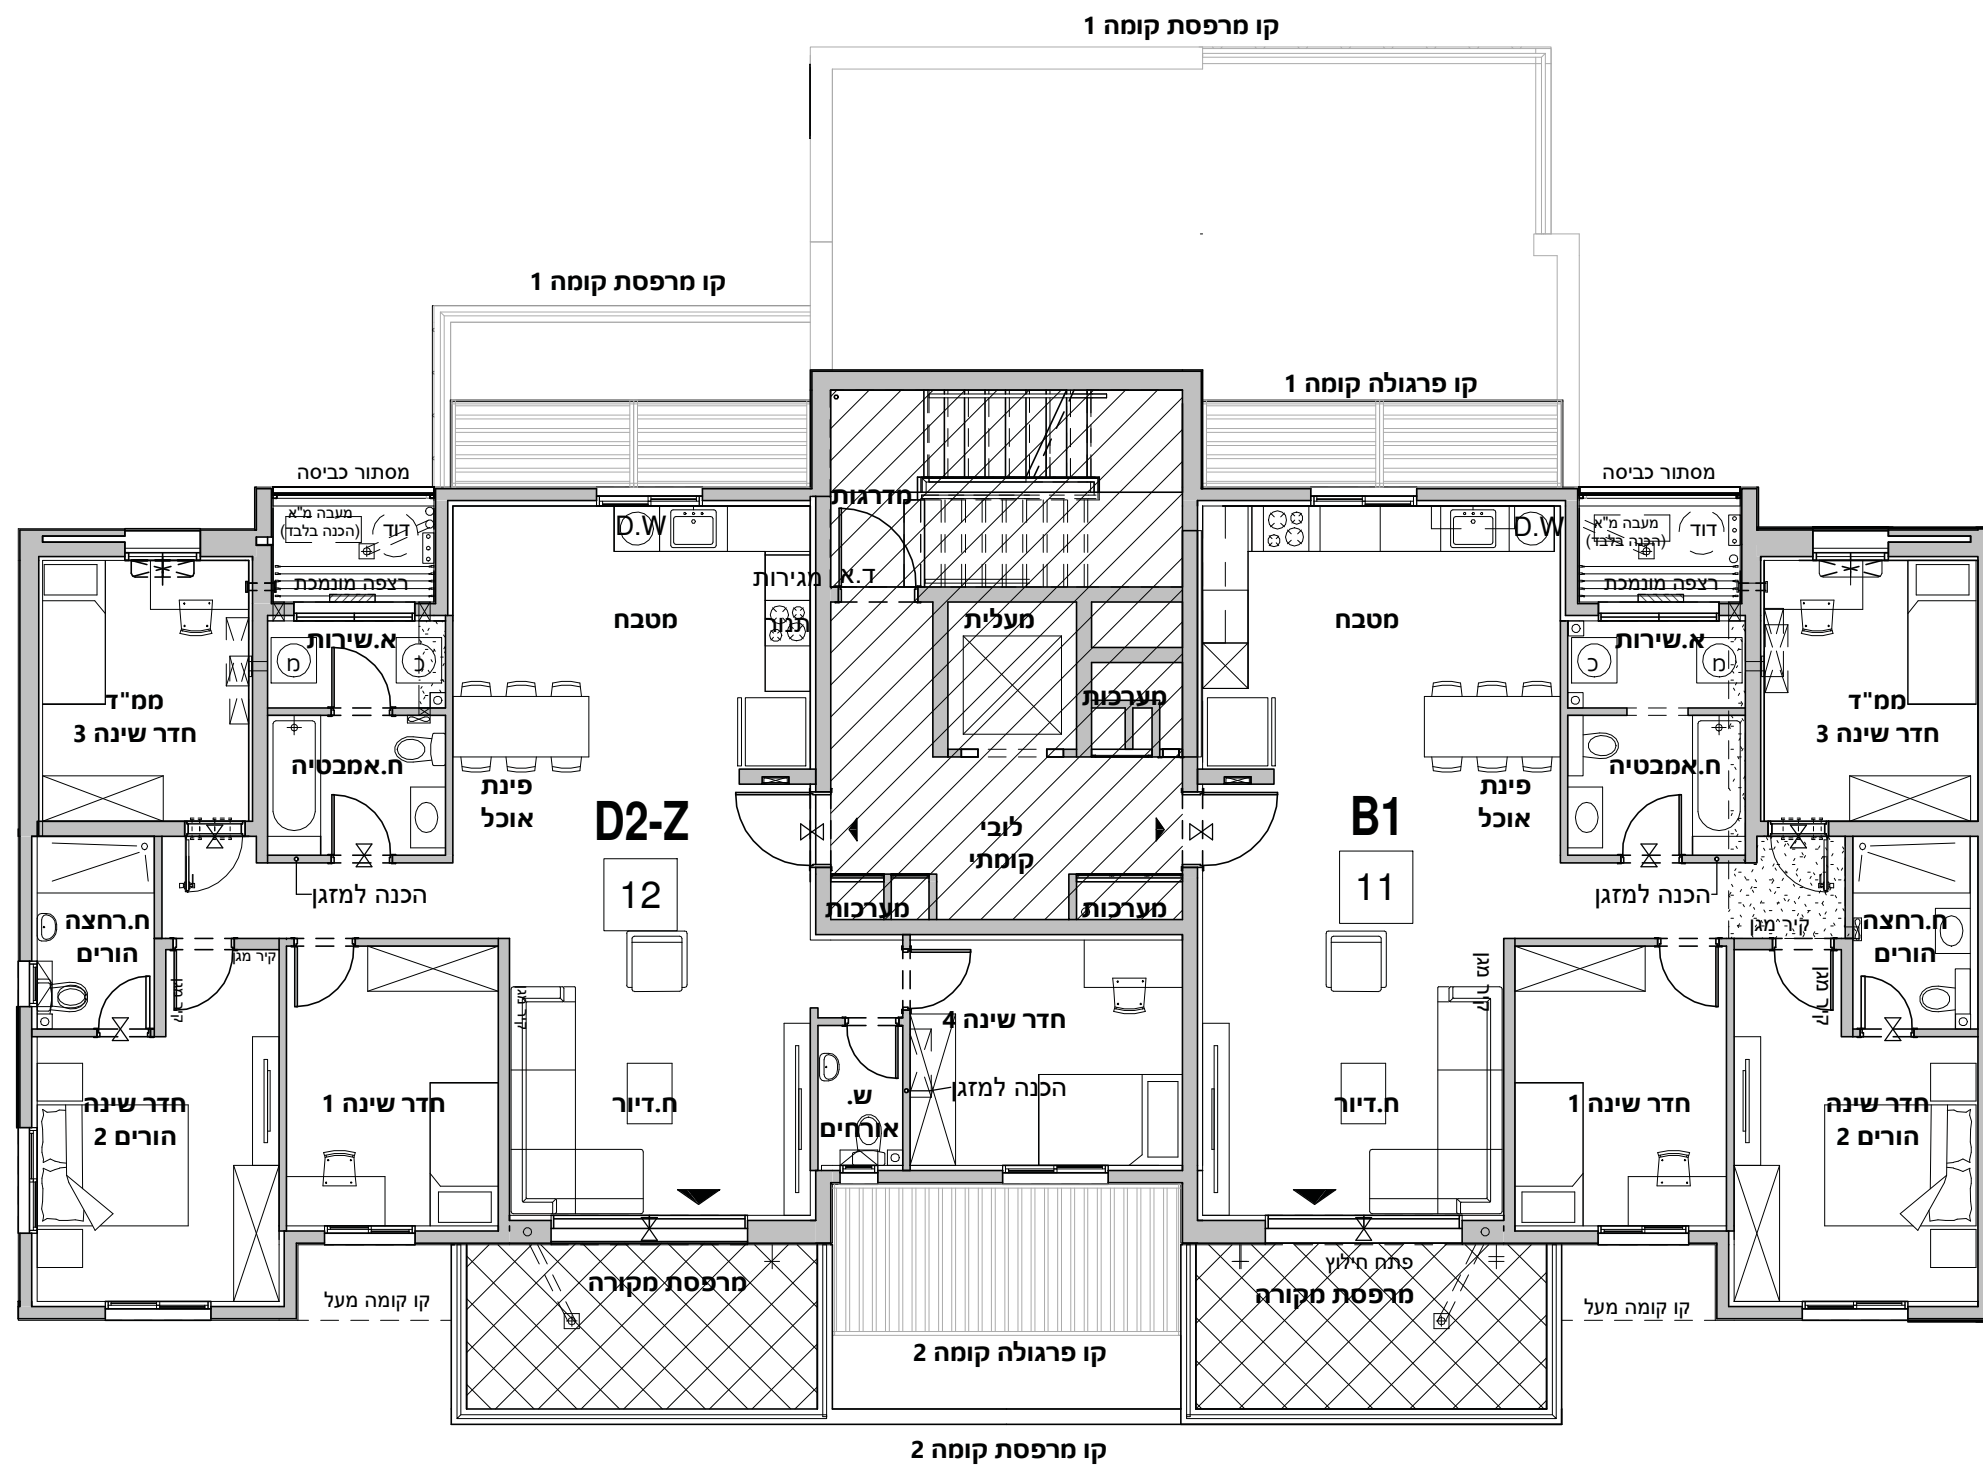

בניין B
465

גינה פרטית עפ"י תכנית 1-250

גינה פרטית עפ"י תכנית 1-250

תכנית ק.קרקע 1:100

B בניין
465

B בניין
465

1:100 תכנית קומה 6

B בניין
465

1:100 **תכנית קומת גג** 