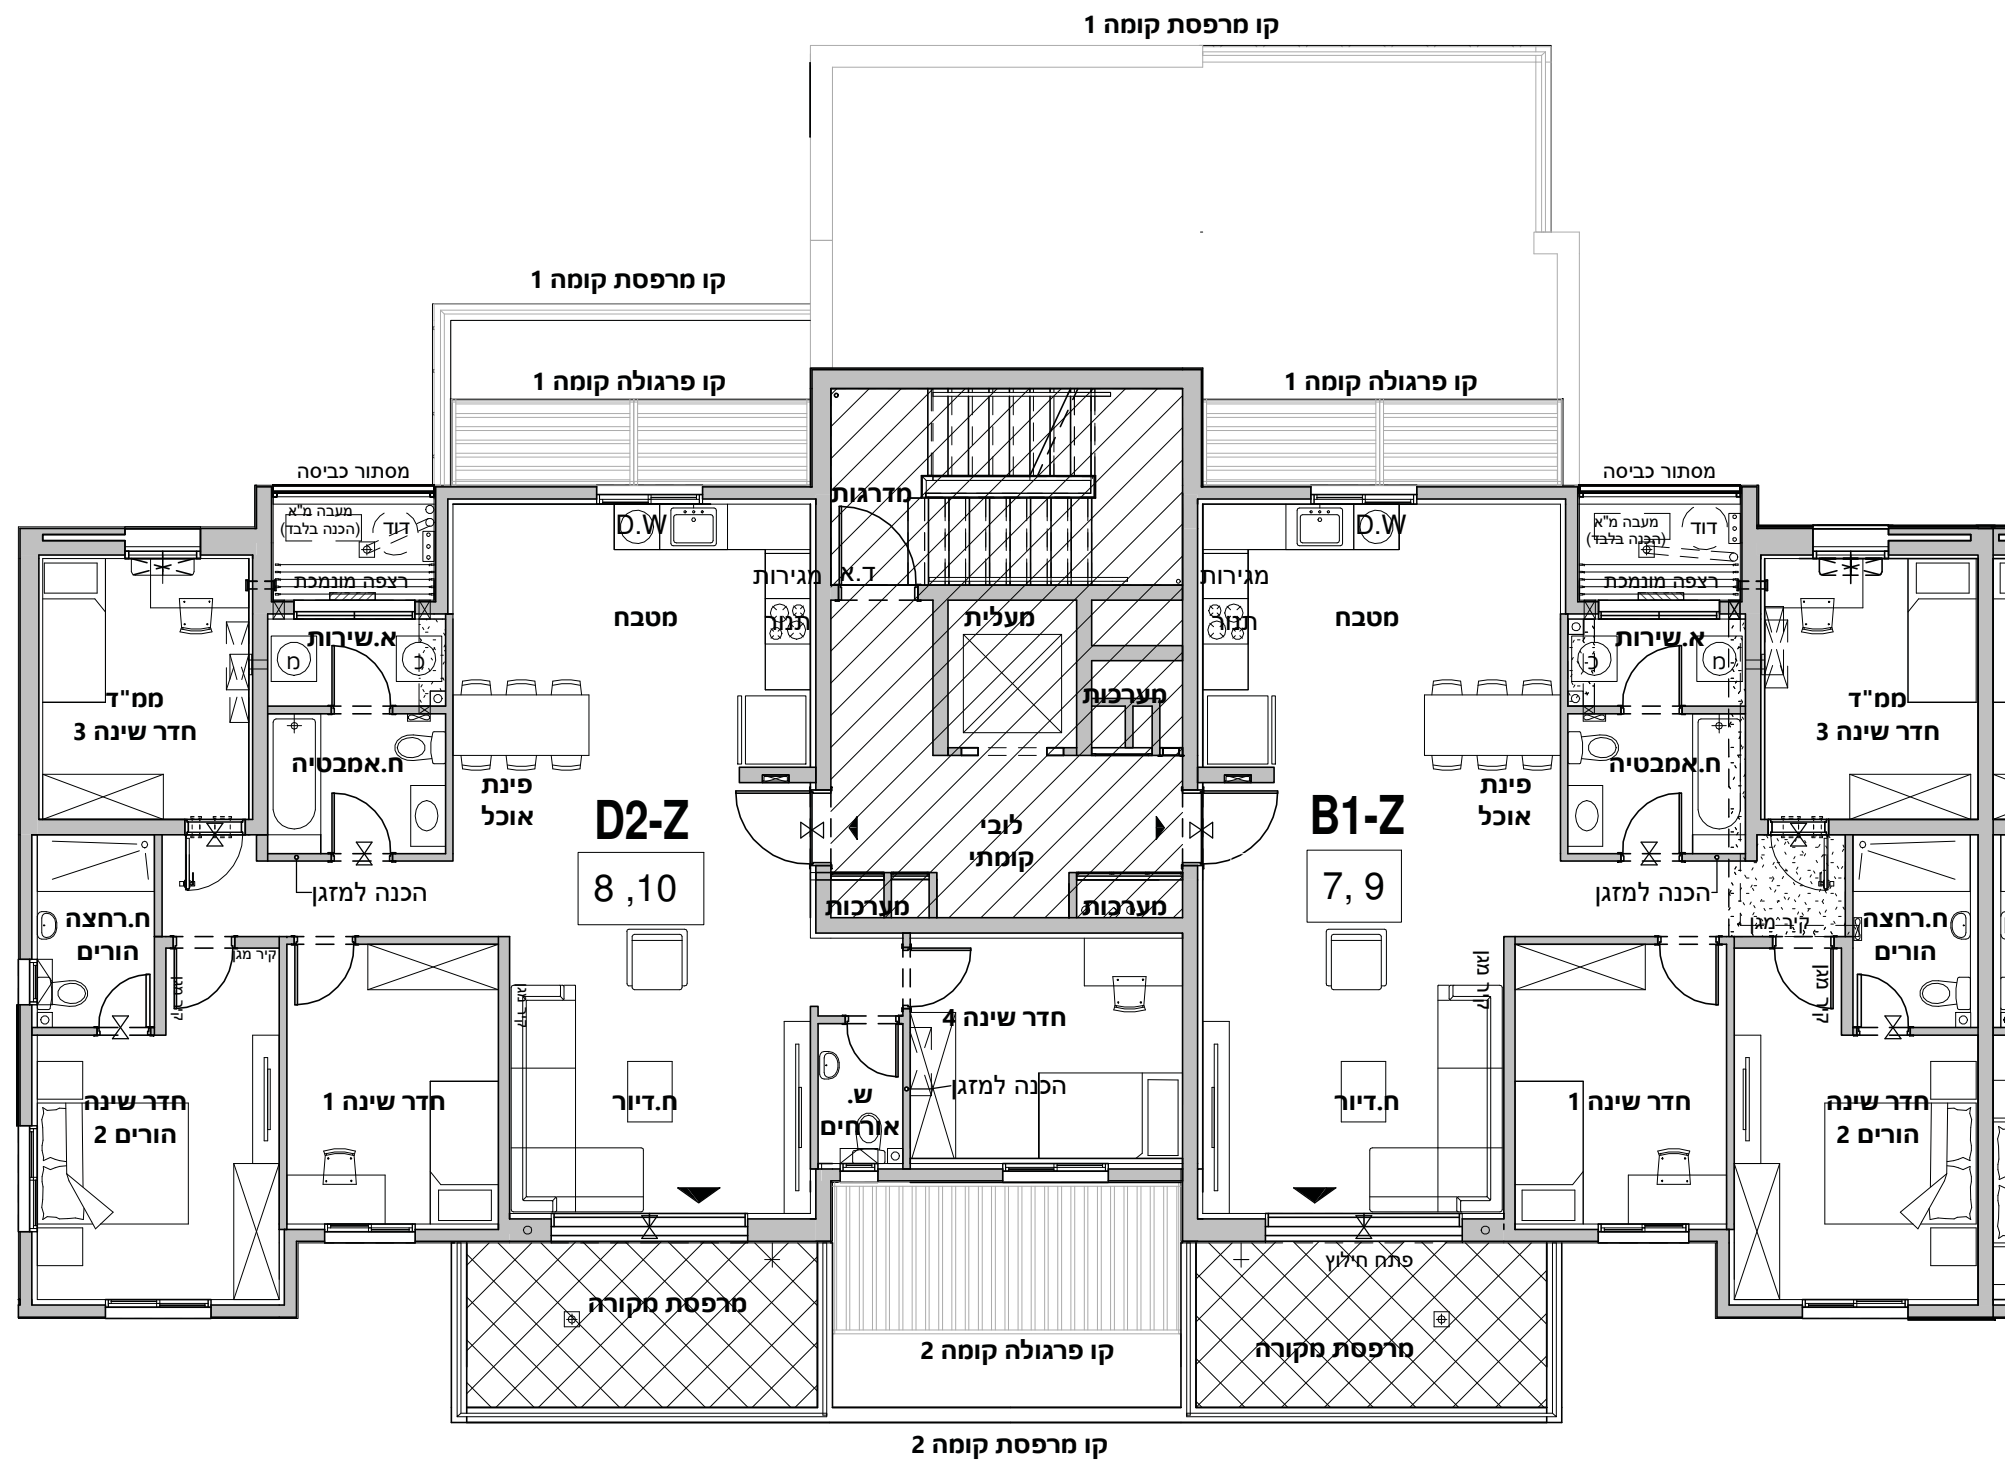

בניין B
465

גינה פרטית עפ"י תכנית 1-250

גינה פרטית עפ"י תכנית 1-250

תכנית ק.קרקע 1:100

B בניין
465

B בניין
465

1:100 תכנית קומה 6

B בניין
465

1:100 **תכנית קומת גג** 