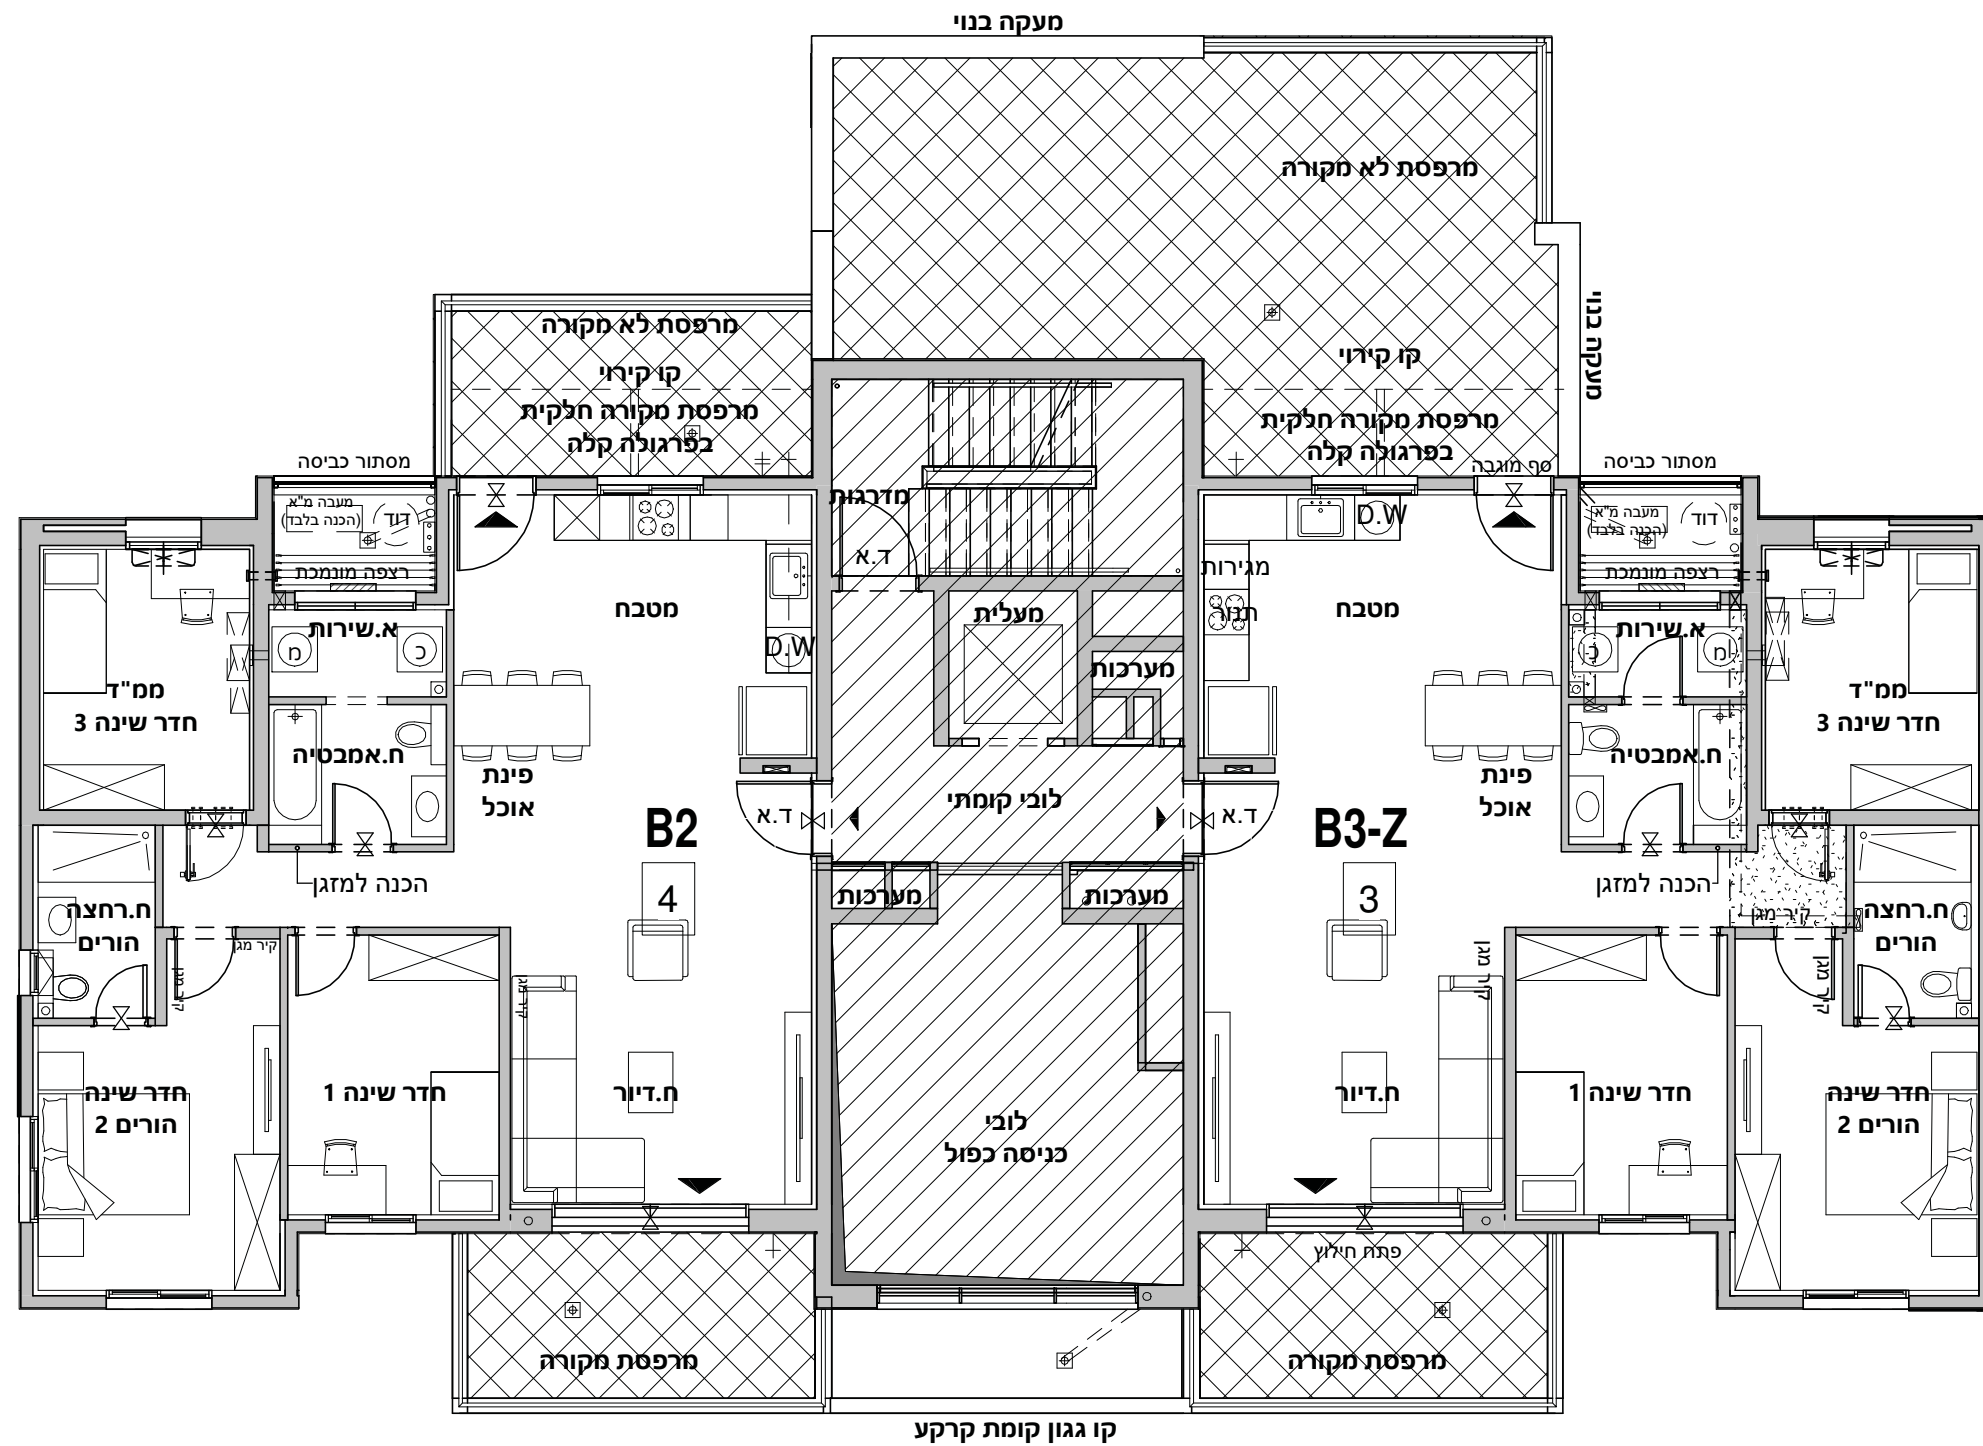

בניין B
465

גינה פרטית עפ"י תכנית 1-250

גינה פרטית עפ"י תכנית 1-250

תכנית ק.קרקע 1:100

B בניין
465

B בניין
465

1:100 תכנית קומה 6

B בניין
465

1:100 **תכנית קומת גג** 