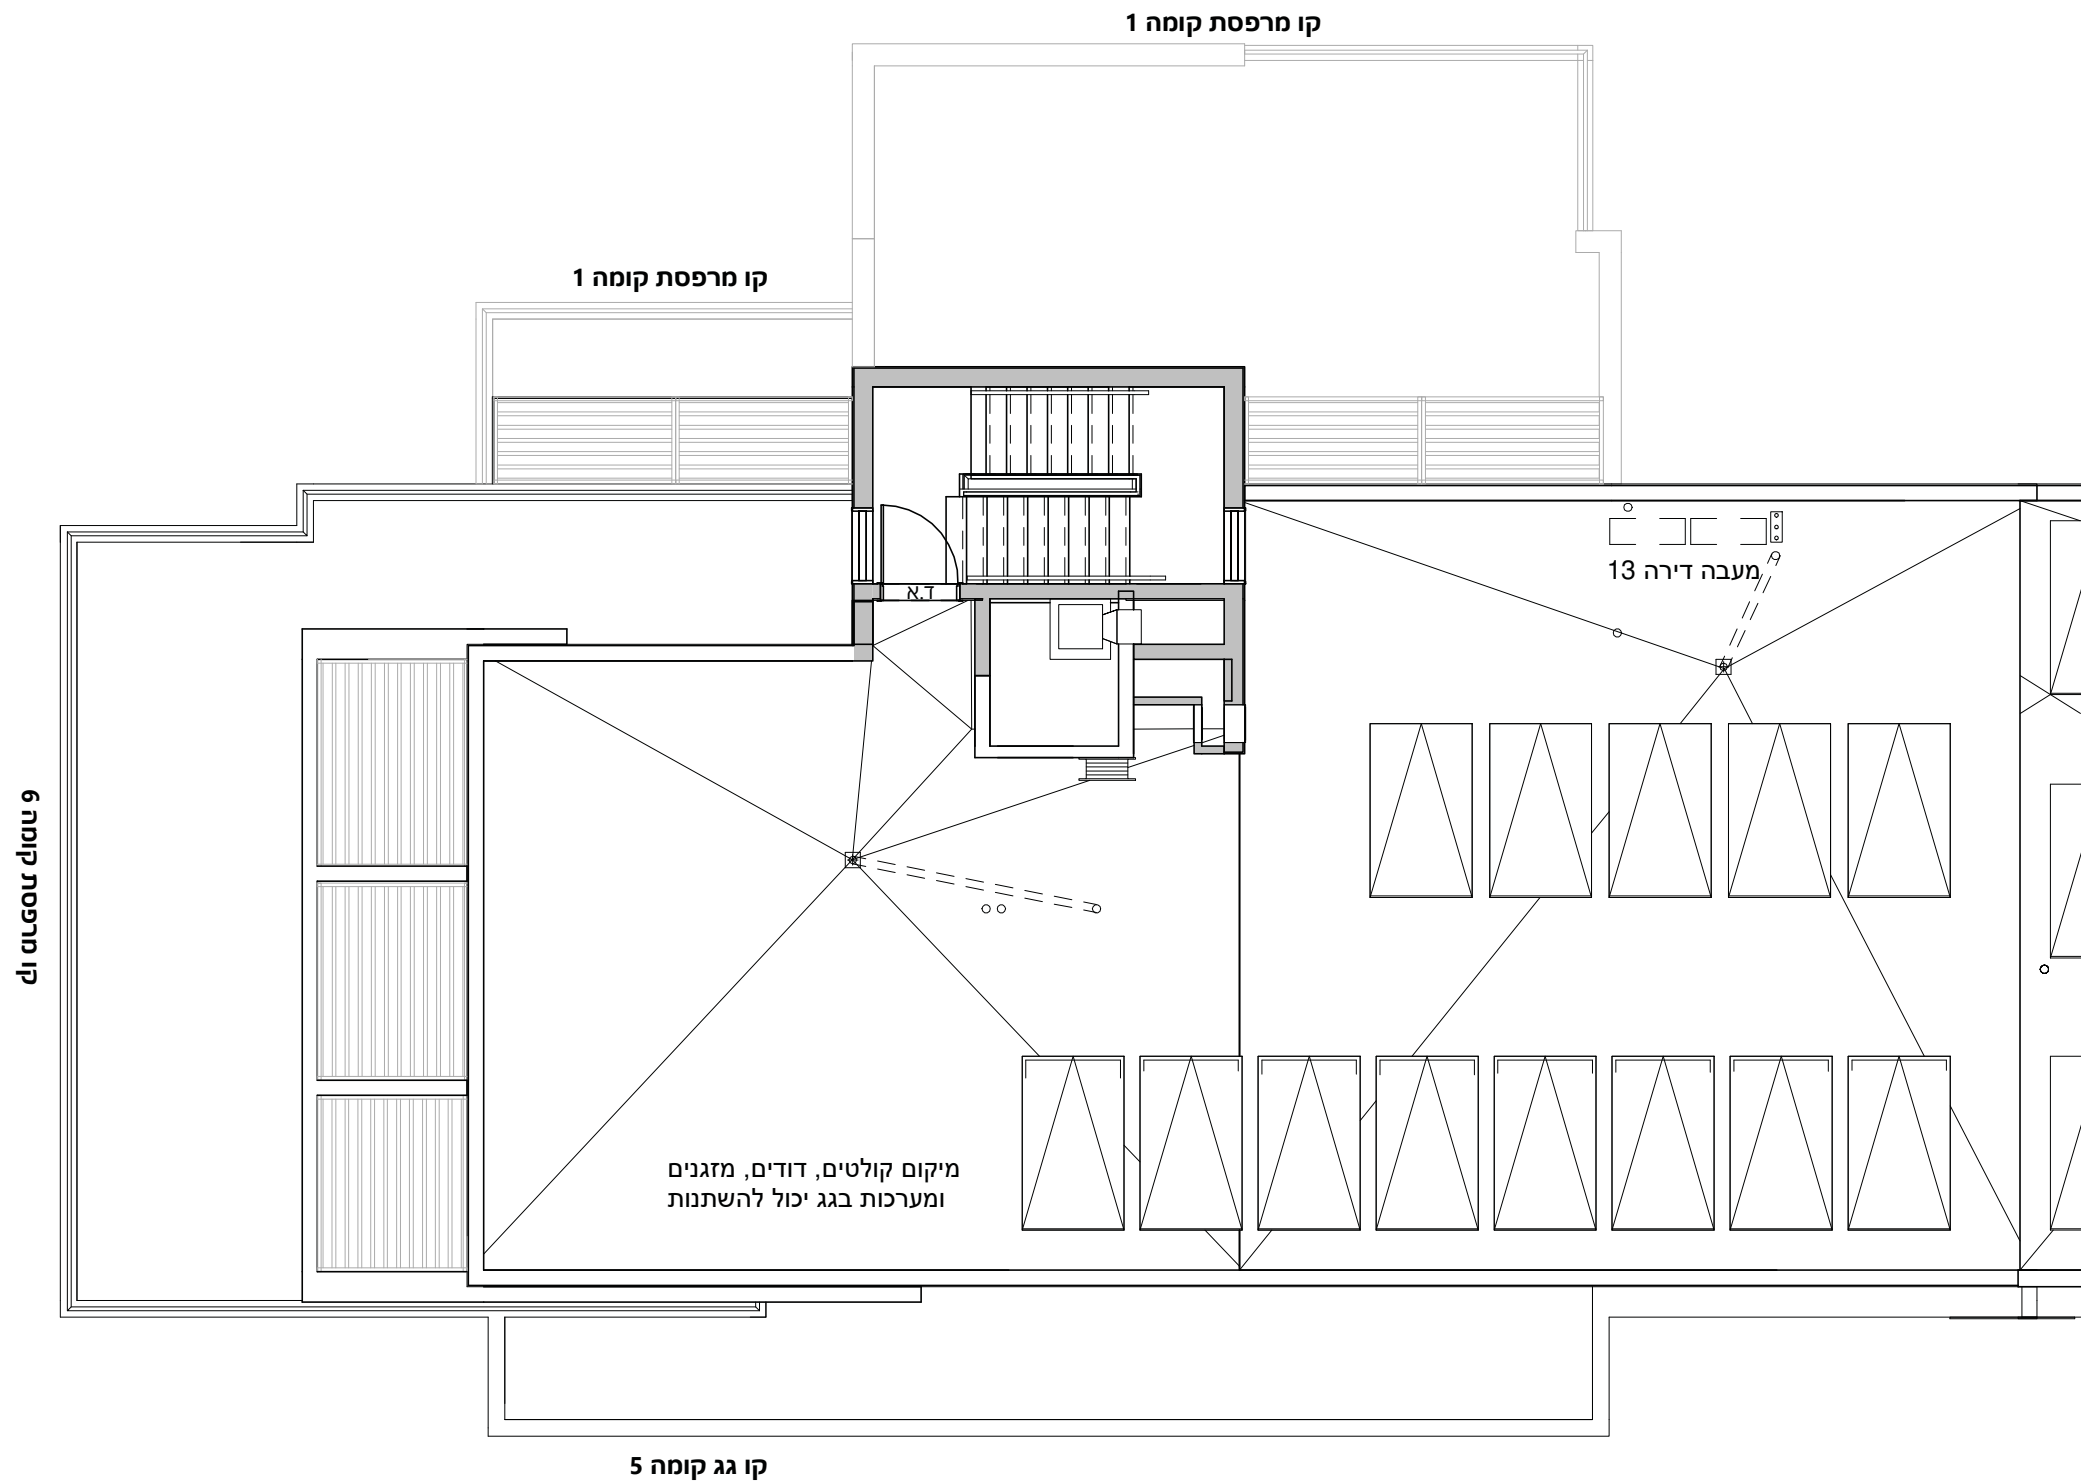

בניין B
465

גינה פרטית עפ"י תכנית 1-250

גינה פרטית עפ"י תכנית 1-250

תכנית ק.קרקע 1:100

B בניין
465

B בניין
465

1:100 תכנית קומה 6

B בניין
465

1:100 **תכנית קומת גג** 