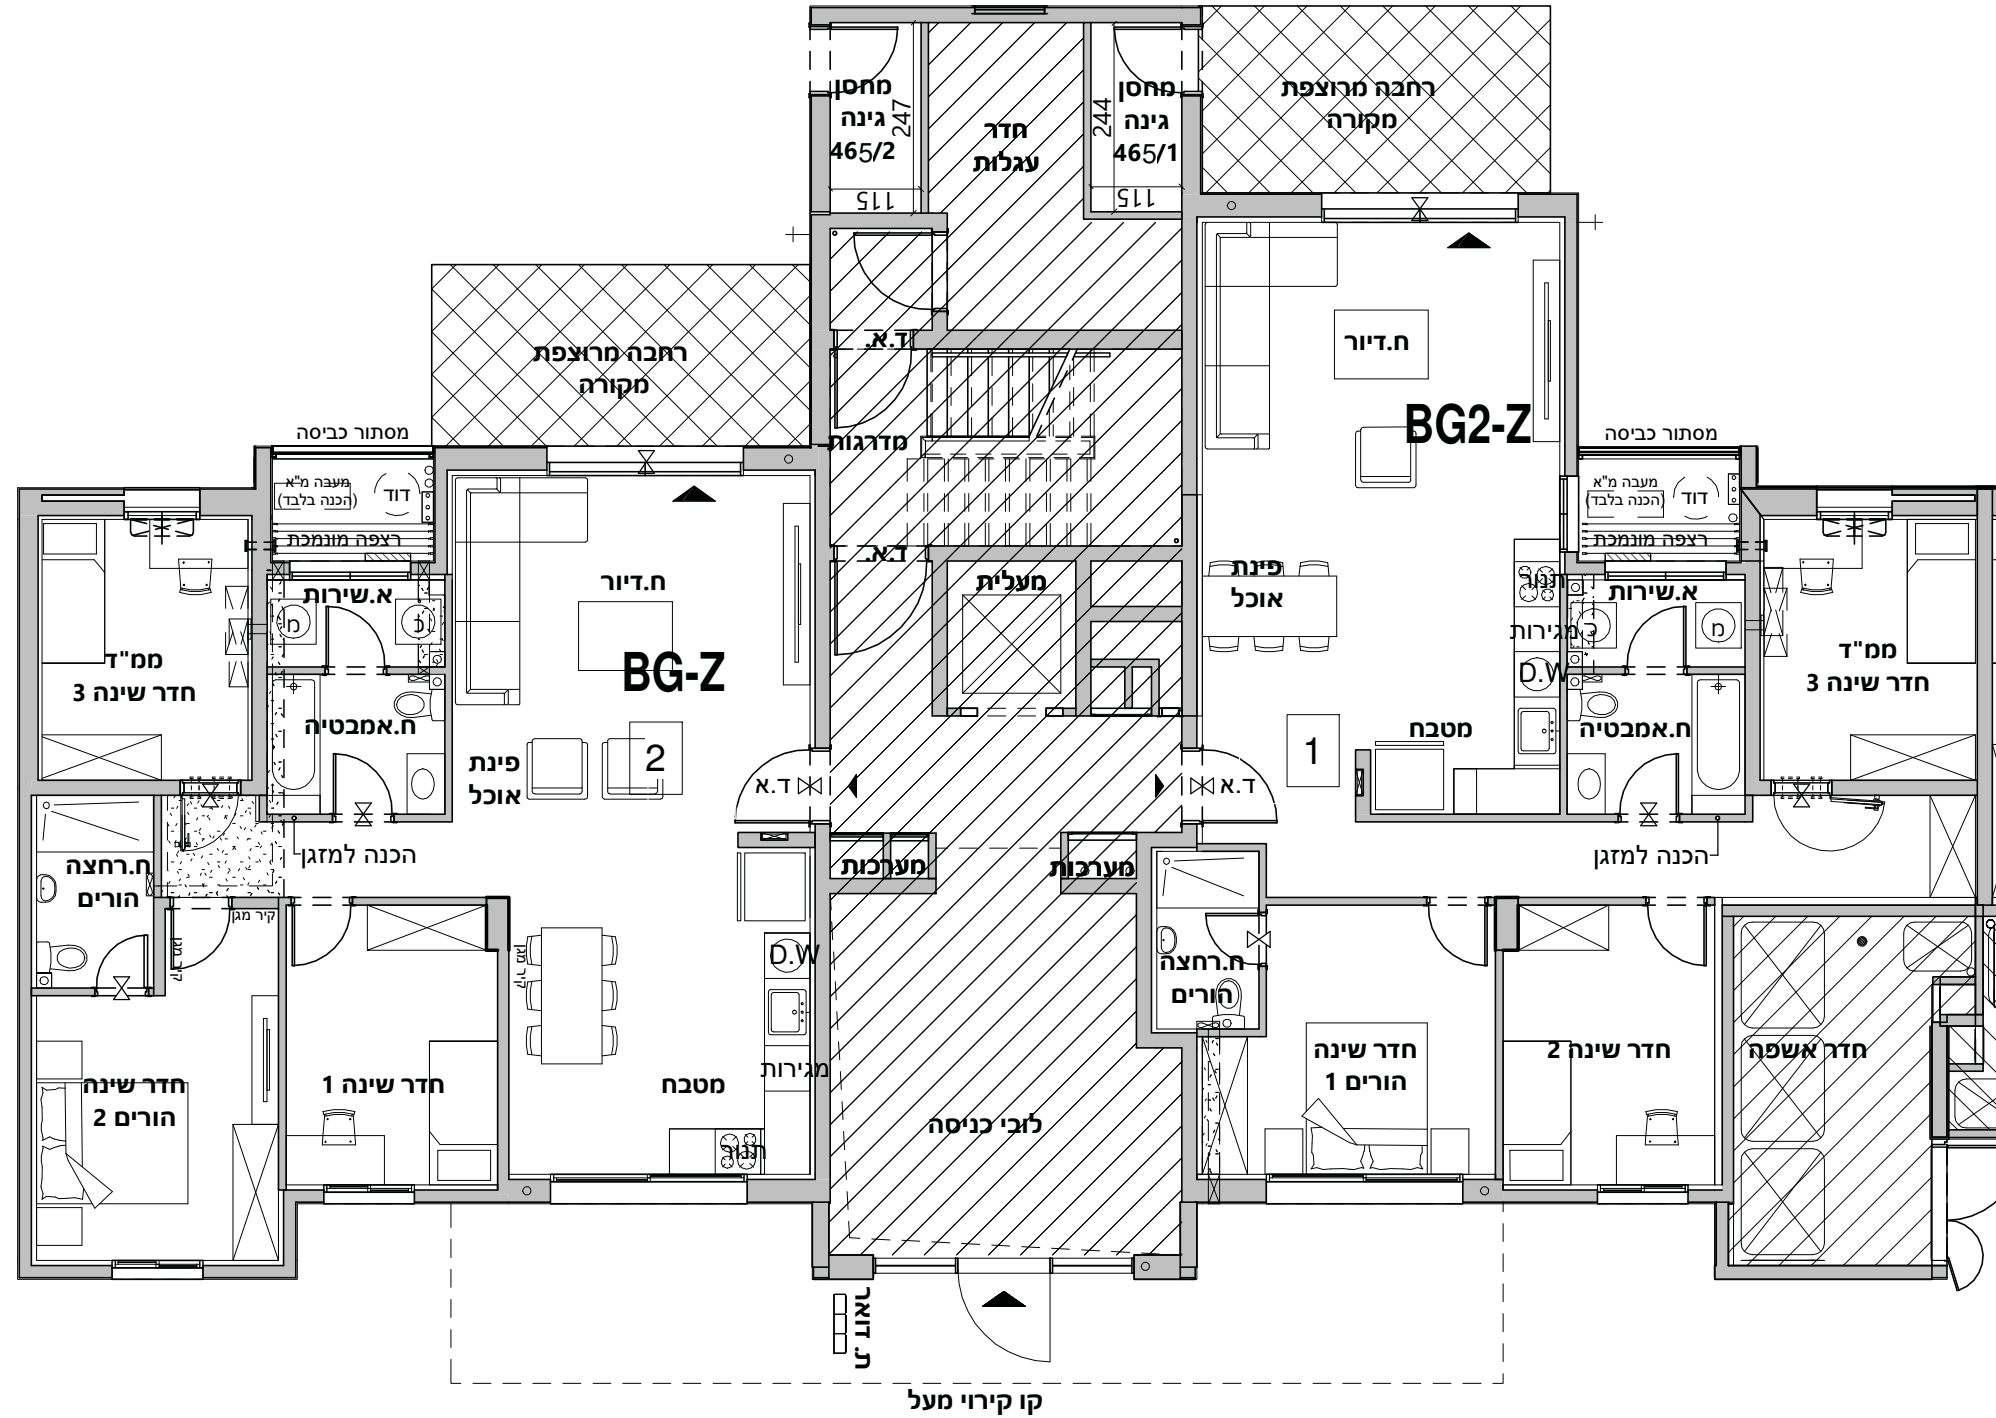

בניין B
465

גינה פרטית עפ"י תכנית 1-250

גינה פרטית עפ"י תכנית 1-250

תכנית ק.קרקע 1:100

B בניין
465

B בניין
465

1:100 תכנית קומה 6

B בניין
465

1:100 **תכנית קומת גג** 